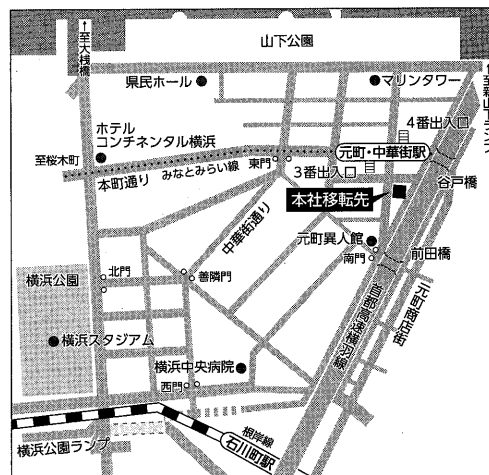

電車の場合 みなとみらい線「元町中華街駅」3番口より徒歩30秒
JR線「石川町駅」元町口より徒歩7分